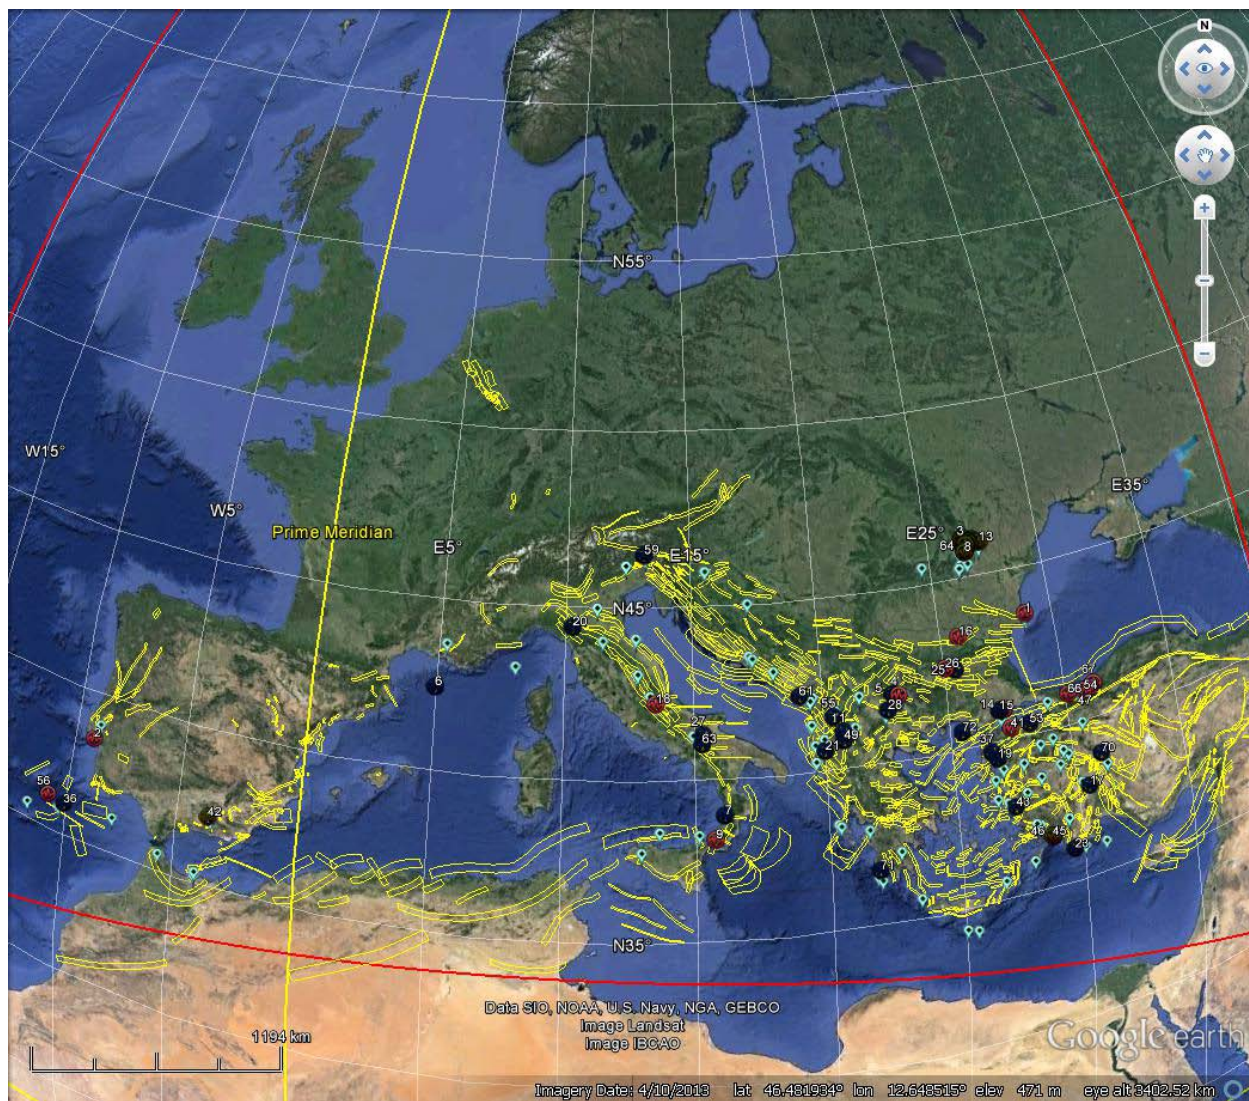

INvESTigarea ionosferei pentru identificarea semnaturilor seismice deasupra Europei Investigation of earthquake **SI**gnatures on the ionosphere over **E**urope

Seismicitatea Europei cu Mw>6.0 (1900-2014) (compilatie SHEEC si EMSC) si zonarea seismica dupa SHARE

Seismicitatea Europei si traseele de propagare ale undelor radio inregistrate de receptorul Dob-RO (INFREP)

Seismicitatea Europei si traseele de propagare ale undelor radio inregistrate de receptorul din Cipru (INFREP)