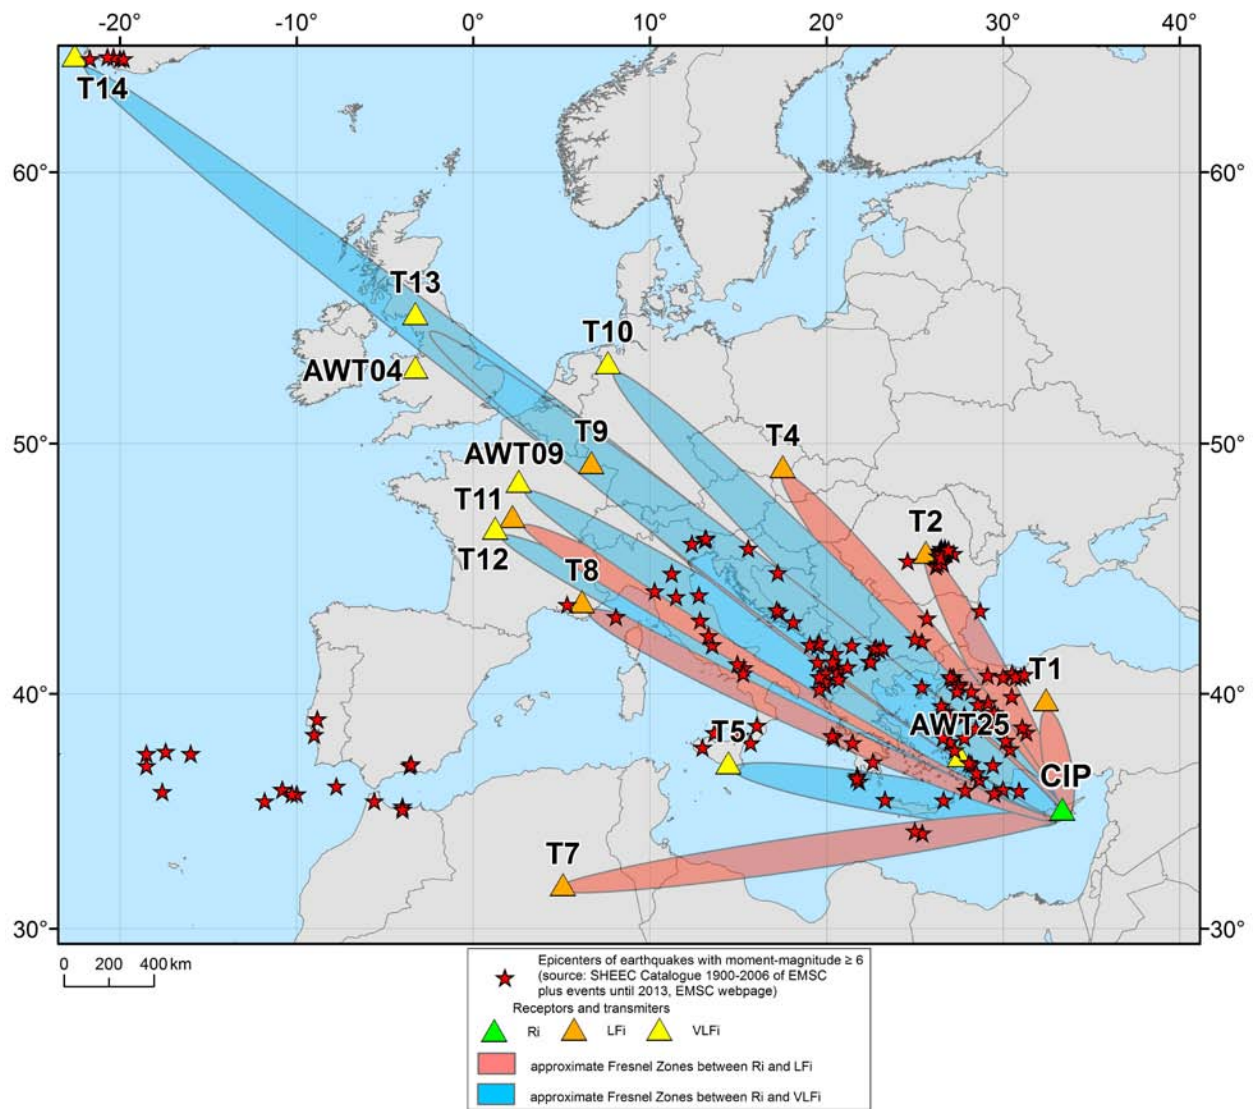

INvESTigarea ionosferei pentru identificarea semnaturilor seismice deasupra Europei Investigation of earthquake **SI**gnatures on the ionosphere over **E**urope

Seismicitatea Europei cu Mw>6.0 (1900-2014) (compilatie SHEEC si EMSC) si zonarea seismica dupa SHARE

Seismicitatea Europei si traseele de propagare ale undelor radio inregistrate de receptorul Dob-RO (INFREP)

Seismicitatea Europei si traseele de propagare ale undelor radio inregistrate de receptorul din Cipru (INFREP)