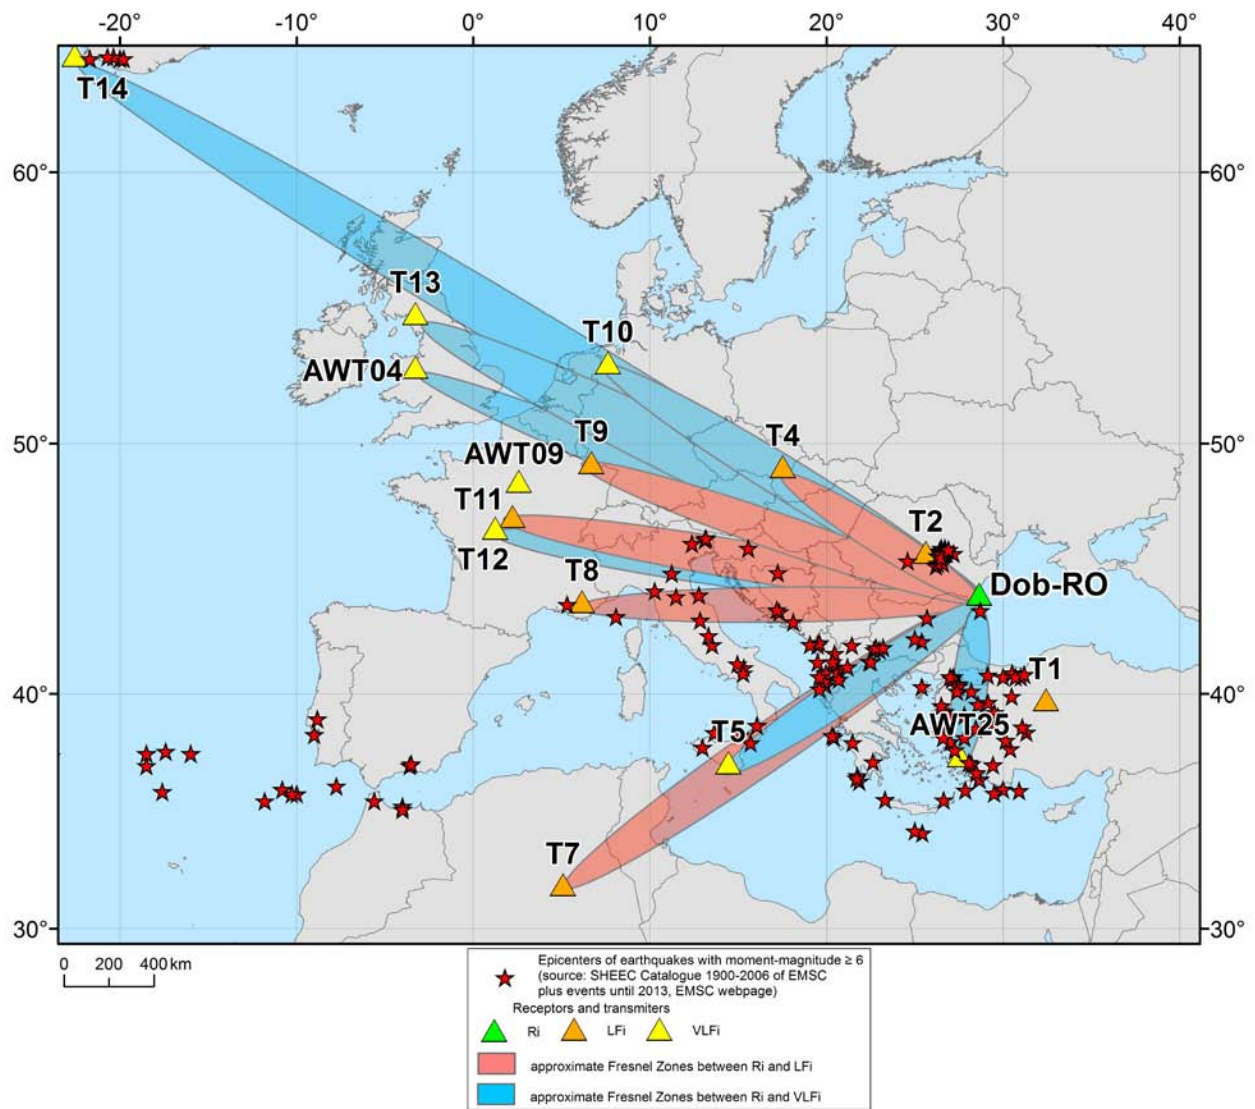

INvESTigarea ionosferei pentru identificarea semnaturilor seismice deasupra Europei Investigation of earthquake **SI**gnatures on the ionosphere over **E**urope

Seismicitatea Europei cu Mw>6.0 (1900-2014) (compilatie SHEEC si EMSC) si zonarea seismica dupa SHARE

Seismicitatea Europei si traseele de propagare ale undelor radio inregistrate de receptorul Dob-RO (INFREP)

Seismicitatea Europei si traseele de propagare ale undelor radio inregistrate de receptorul din Cipru (INFREP)